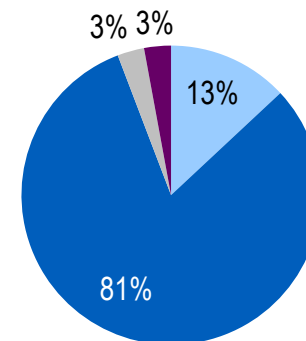

Газпром газораспределение Назрань