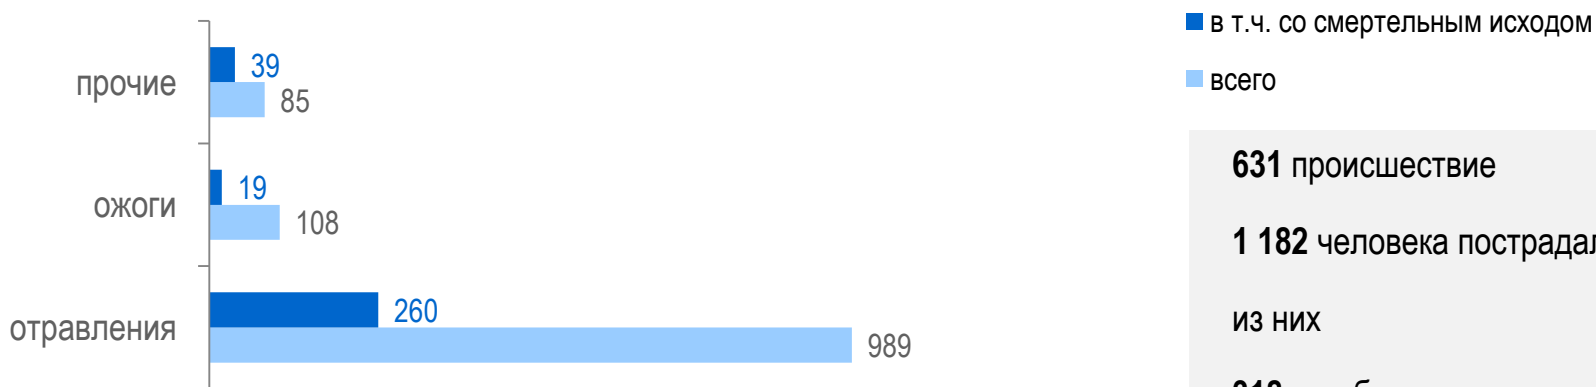

## Происшествия при пользовании газом в быту

### Причины и количество пострадавших при пользовании газом в быту в 2016 г.

**631** происшествие

**1 182** человека пострадало

из них

**318** погибло