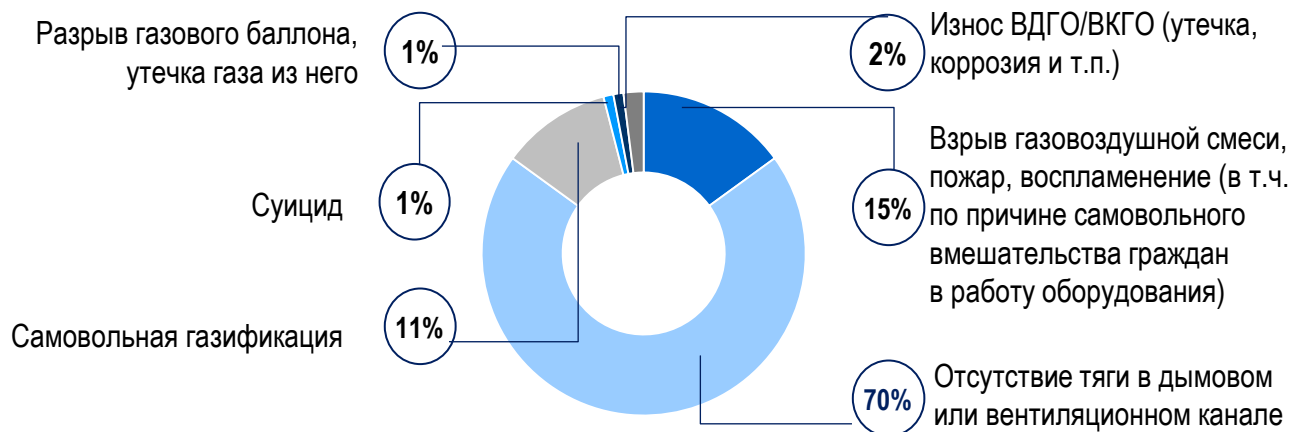

Утеплитель в дымовом канале

Классификация происшествий при пользовании газом в быту в 2016 г.