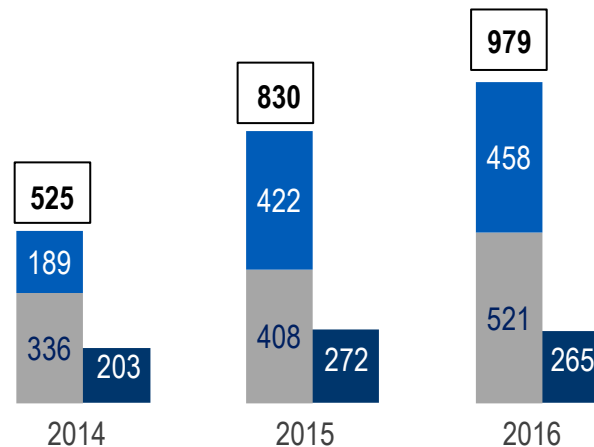

- в многоквартирных домах
- в домовладениях
- из них со смертельным исходом