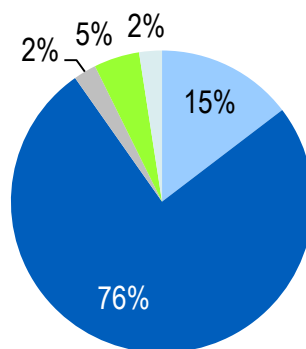

Газпром газораспределение Оренбург