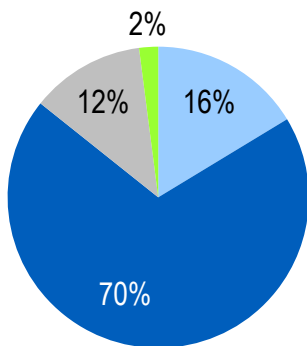

Газпром газораспределение Ставрополь