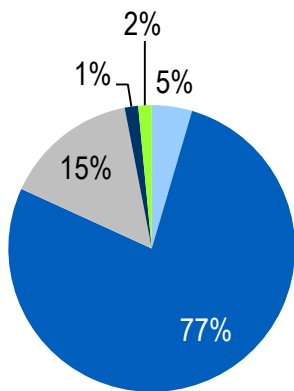

Газпром газораспределение Саратовская область